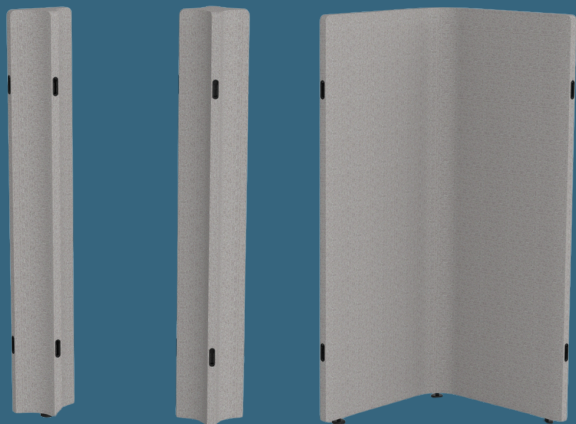

Skaņu slāpējošās starpsienas NASTRO

NASTRO – efektīvam un radošam birojam.

NASTRO paneļu sistēma ir moderns un vienkāršs risinājums "atvērto" biroju atdalīšanai. Iegūsti privātu darba zonu vien savienojot pāris paneļus!

Paneļi ar efektīvu skaņu slāpēšanas funkciju.

Iegūsti klusumu pat viskaļākajos biroja nostūros. Vai tā būtu darba vieta, vai vieta sarunām, ar NASTRO izveido sev nepieciešamo risinājumu.

Savieno tikai ar diviem "klikšķiem"

Katrā NASTRO panelī iestrādātasi savienojuma vietas, ar kuru palīdzību savstarpēji ērti savienot paneļus – tādējādi iespējams izveidot visdažādākos risinājumus, atbilstoši biroja interjeram un darbinieku vajadzībām.

Pieejamie skaņu sienu izmēri.

Nastro 1 – P407 x DZ42 x A1520 mm

Nastro 2 – P608 x DZ42 x A1520 mm

Nastro 3 – P811 x DZ42 x A1520 mm

Iespējamie savienojumu veidi.

Nastro T –
P246 x DZ
144 x A1520
mm

Nastro X –
P246 x DZ
246 x A1520
mm